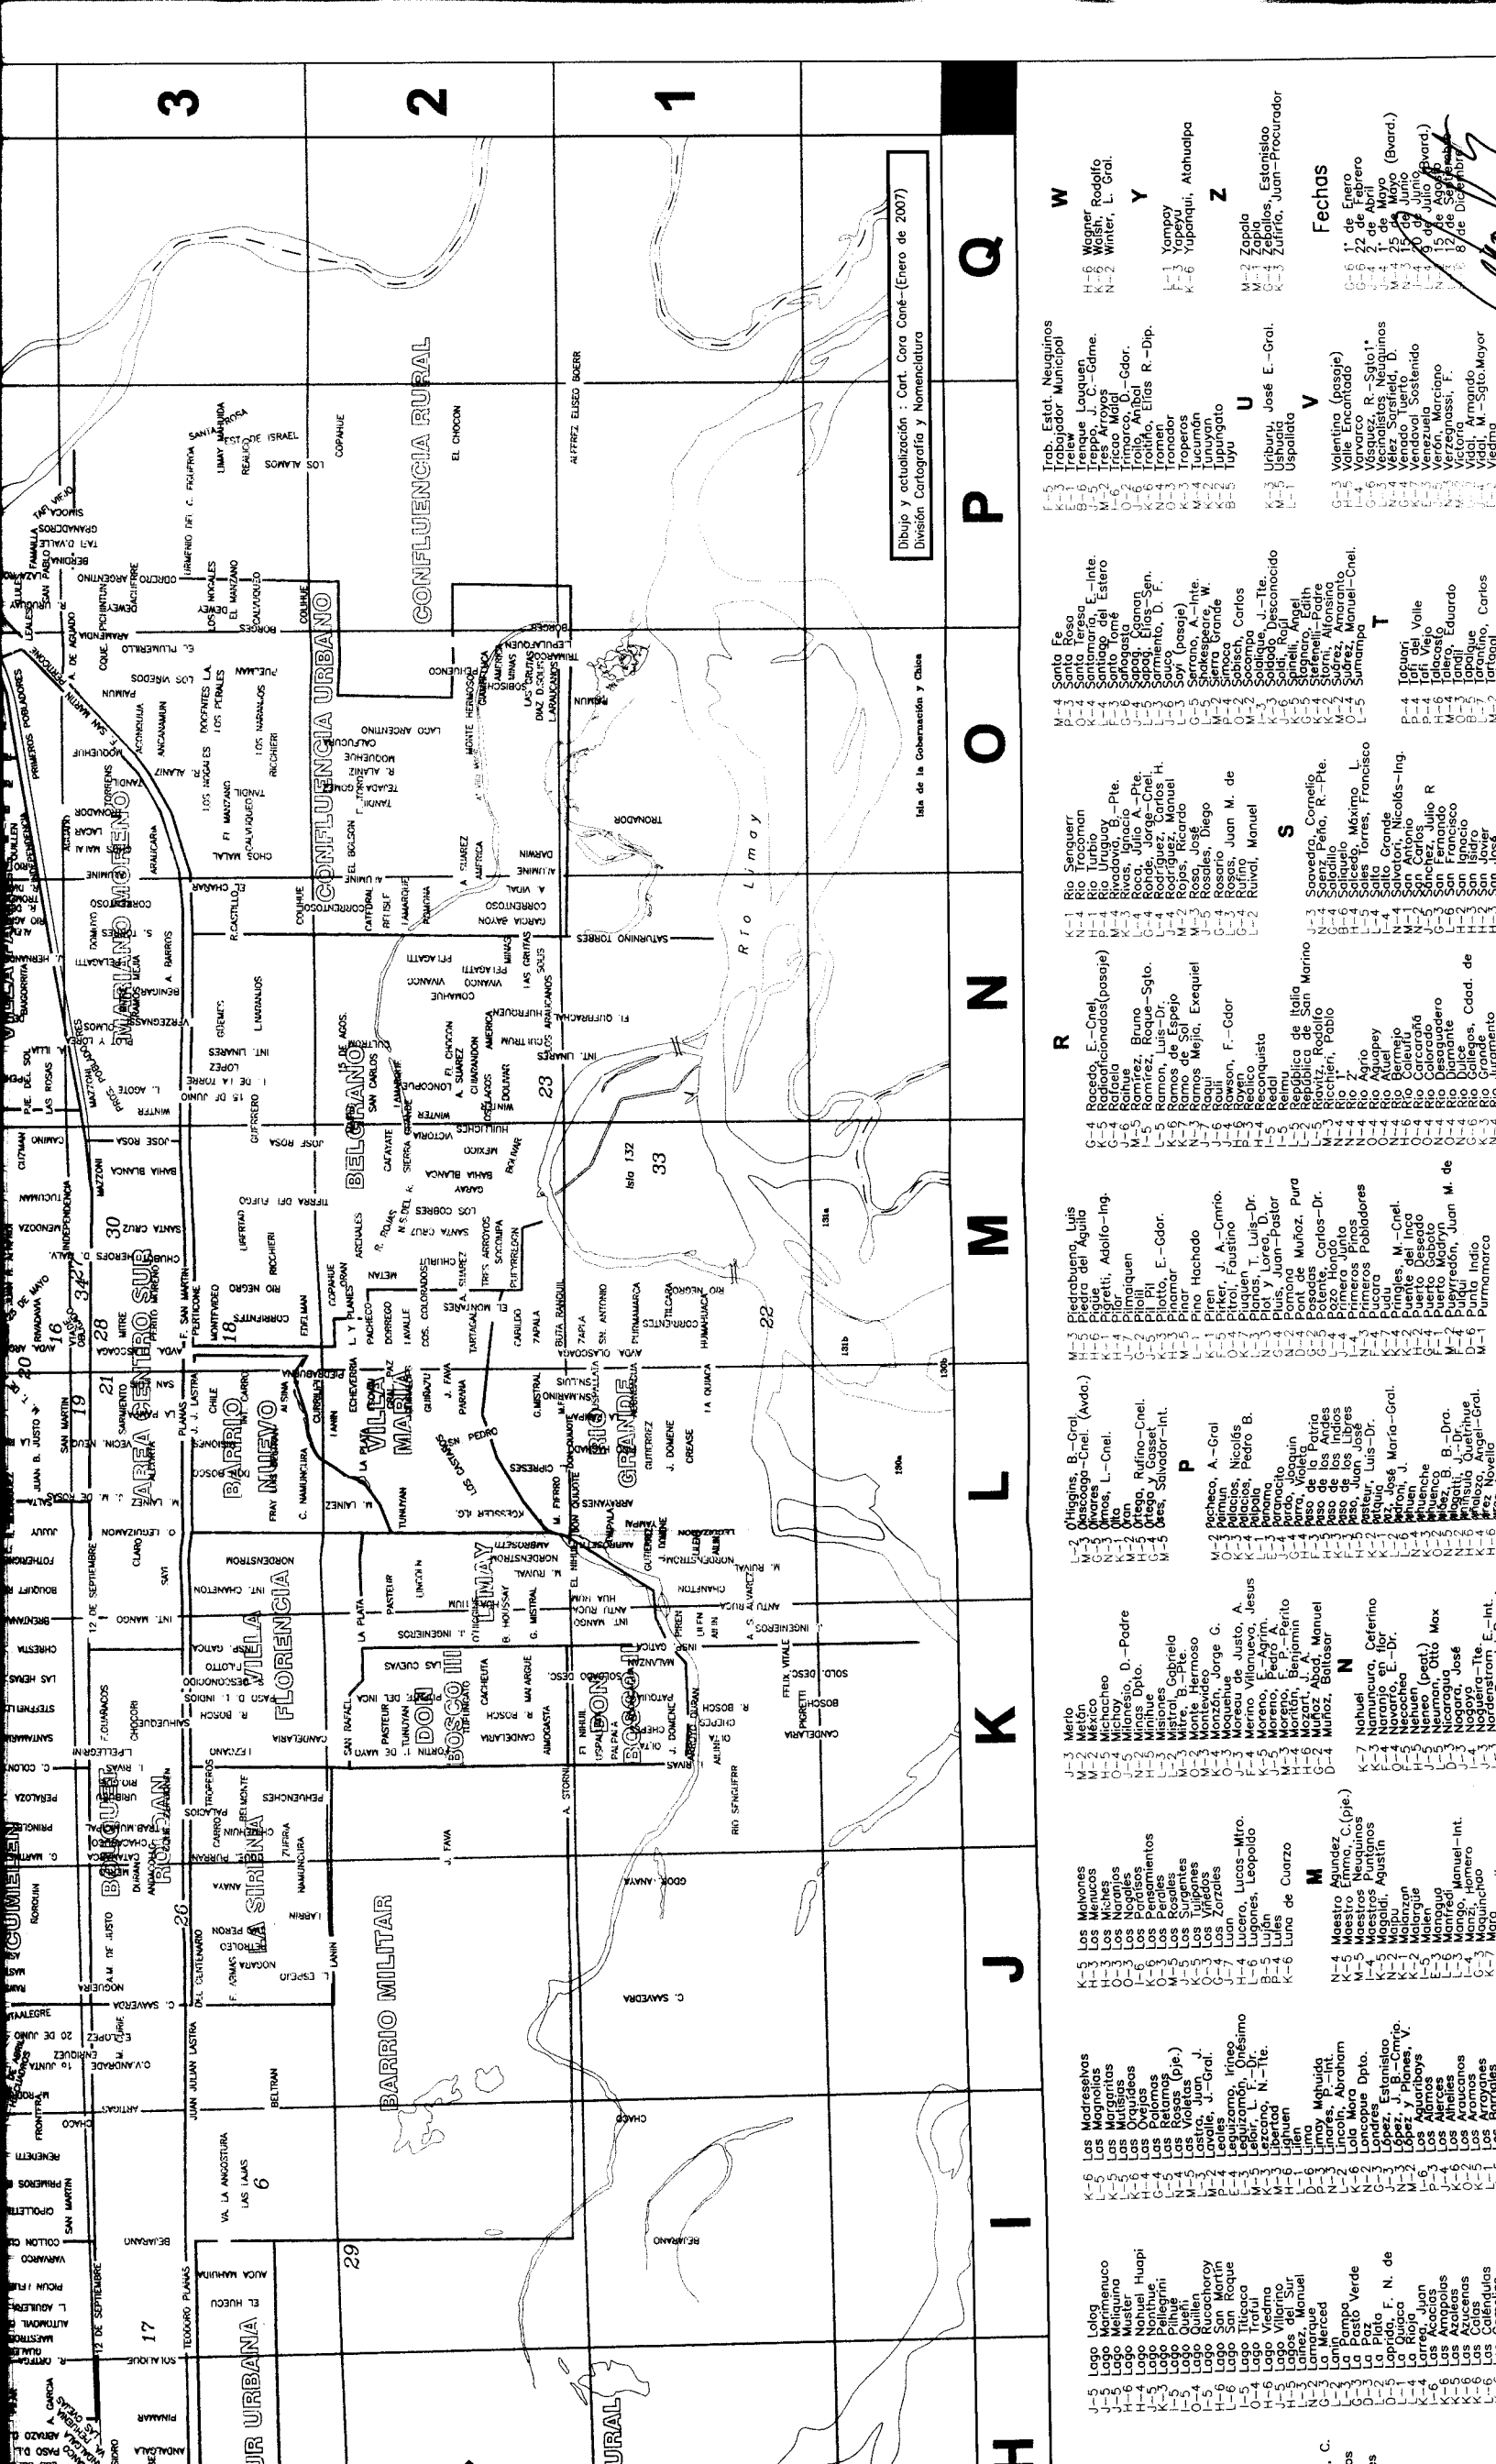

Dibujo y actualización : Cort. Cora Cané - (Enero de 2007)
División Cartografía y Nomenclatura

Letter	Number	Location/Feature
H	1	URUBAL
H	2	URUBAL
H	3	URUBAL
I	1	URUBAL
I	2	URUBAL
I	3	URUBAL
J	1	URUBAL
J	2	URUBAL
J	3	URUBAL
K	1	URUBAL
K	2	URUBAL
K	3	URUBAL
L	1	URUBAL
L	2	URUBAL
L	3	URUBAL
M	1	URUBAL
M	2	URUBAL
M	3	URUBAL
N	1	URUBAL
N	2	URUBAL
N	3	URUBAL
O	1	URUBAL
O	2	URUBAL
O	3	URUBAL
P	1	URUBAL
P	2	URUBAL
P	3	URUBAL
Q	1	URUBAL
Q	2	URUBAL
Q	3	URUBAL
R	1	URUBAL
R	2	URUBAL
R	3	URUBAL
S	1	URUBAL
S	2	URUBAL
S	3	URUBAL
T	1	URUBAL
T	2	URUBAL
T	3	URUBAL
U	1	URUBAL
U	2	URUBAL
U	3	URUBAL
V	1	URUBAL
V	2	URUBAL
V	3	URUBAL
W	1	URUBAL
W	2	URUBAL
W	3	URUBAL
X	1	URUBAL
X	2	URUBAL
X	3	URUBAL
Y	1	URUBAL
Y	2	URUBAL
Y	3	URUBAL
Z	1	URUBAL
Z	2	URUBAL
Z	3	URUBAL